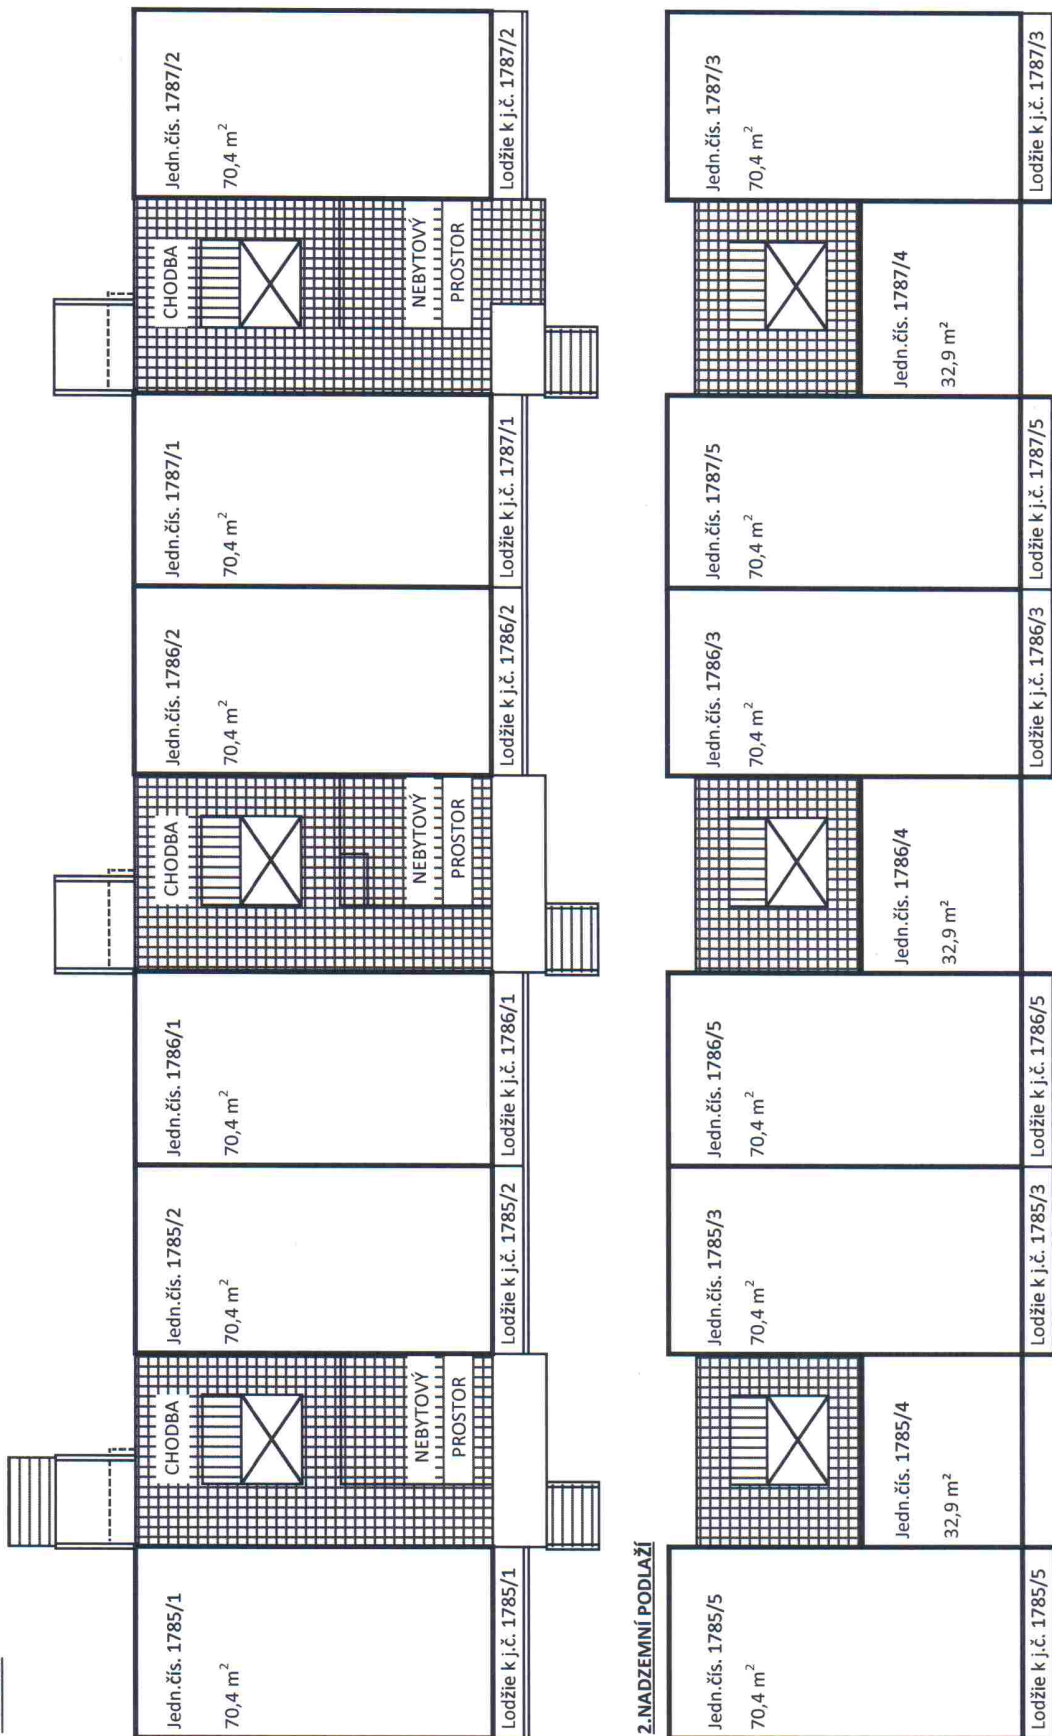

LEGENDA KE SCHEMATŮM

BYTOVÉ JEDNOTKY

SPOLEČNÉ ČÁSTI DOMU - MÍSTNOSTI A PROSTORY (mimo níže uvedených specifických společných částí)

SPOLEČNÉ ČÁSTI DOMU - MÍSTNOSTI SE SKLEPNÍMI KÓJEMI (mimo kóje)

SKLEPNÍ KÓJE s číslem kóje (ve vymezení jednotek je vždy k jednotce zřízeno právo vylučného užívání konkrétní sklepní kóje)

SCHEMA UMÍSTĚNÍ SKLEPNÍCH KÓJÍ V JEDNOTLIVÝCH MÍSTNOSTECH SE SKLEPNÍMI KÓJEMI /MSK .../

ke sklepním kójím je ve vymezení jednotek zřízeno právo vylučného užívání konkrétní sklepní kóje /čísla kóji nekorrespondují vždy s číslem bytu-jednotky/

MSK I

MSK III

MSK V

MSK VII

MSK II

MSK IV

MSK VI

MSK VIII

č.p. 1787

č.p. 1786

č.p. 1785

**1. NADZEMNÍ
PODLAŽÍ**

2. NADZEMNÍ PODLAŽÍ

č.p. 1785		č.p. 1786		č.p. 1787	
3. NADZEMNÍ PODLAŽÍ					
Jedn. čís. 1785/8 70,4 m ²	Jedn. čís. 1785/7 32,9 m ²	Jedn. čís. 1786/8 70,4 m ²	Jedn. čís. 1786/7 32,9 m ²	Jedn. čís. 1787/8 70,4 m ²	Jedn. čís. 1787/7 32,9 m ²
Lodžie k j.č. 1785/8	Lodžie k j.č. 1785/6	Lodžie k j.č. 1786/8	Lodžie k j.č. 1786/6	Lodžie k j.č. 1787/8	Lodžie k j.č. 1787/6
4. NADZEMNÍ PODLAŽÍ					
Jedn. čís. 1785/11 70,4 m ²	Jedn. čís. 1785/10 32,9 m ²	Jedn. čís. 1786/11 70,4 m ²	Jedn. čís. 1786/10 32,9 m ²	Jedn. čís. 1787/11 70,4 m ²	Jedn. čís. 1787/10 32,9 m ²
Lodžie k j.č. 1785/11	Lodžie k j.č. 1785/9	Lodžie k j.č. 1786/11	Lodžie k j.č. 1786/9	Lodžie k j.č. 1787/11	Lodžie k j.č. 1787/9